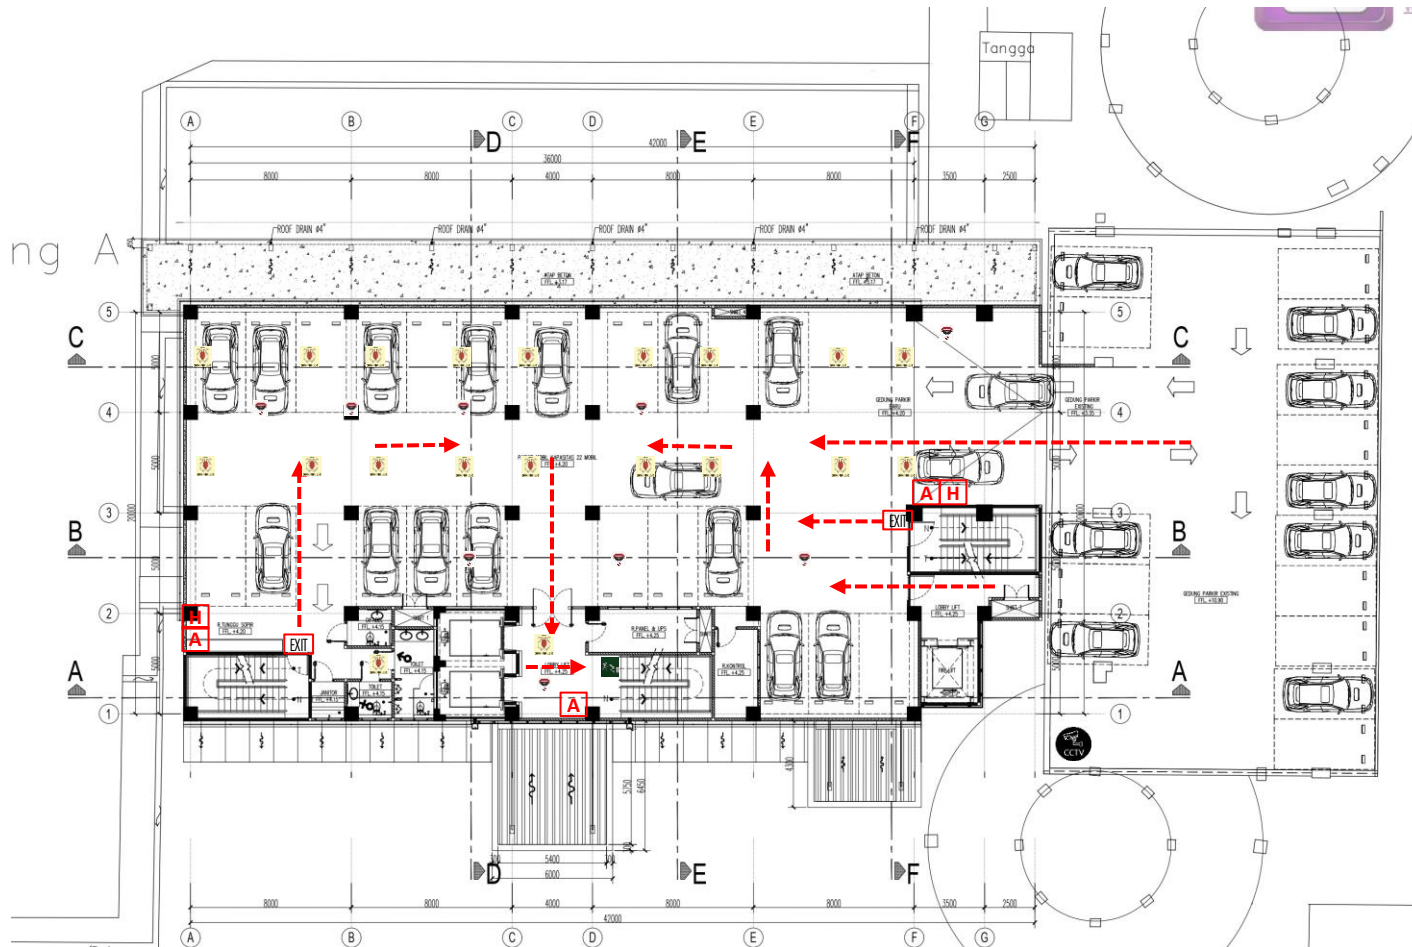

RSUD HAJI PROVINSI JAWA TIMUR

JALUR EVAKUASI (EVACUATION PLAN)

GEDUNG MULTAZAM LANTAI 2

UTARA

● Anda berada disini

--- Jalur evakuasi

☒ Lift / Elevator

EXIT Pintu Keluar