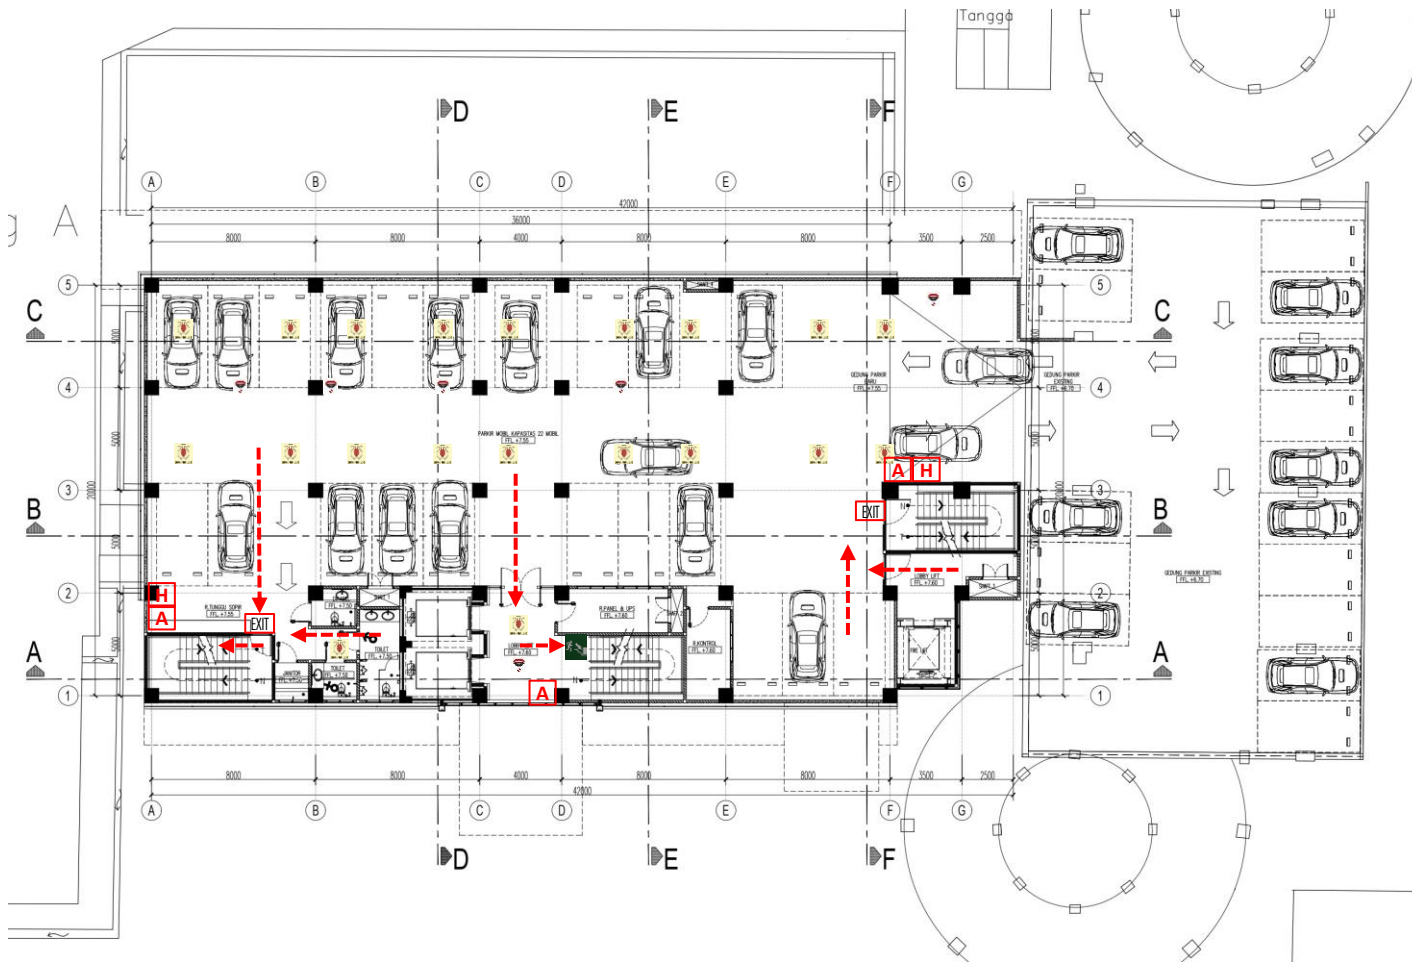

GEDUNG MULTAZAM LANTAI 3

- Anda berada disini
- - - Jalur evakuasi
- Lift / Elevator
- EXIT Pintu Keluar
- H APAR
- Tangga
- Sprinkler
- Smoke Detector
- H Hydrant

TITIK KUMPUL:

- A. PARKIR DEPAN
- B. DEPAN GEDUNG GRAHA NUR AFAH
- C. DEPAN GEDUNG IGD
- D. DEPAN GEDUNG MULTAZAM