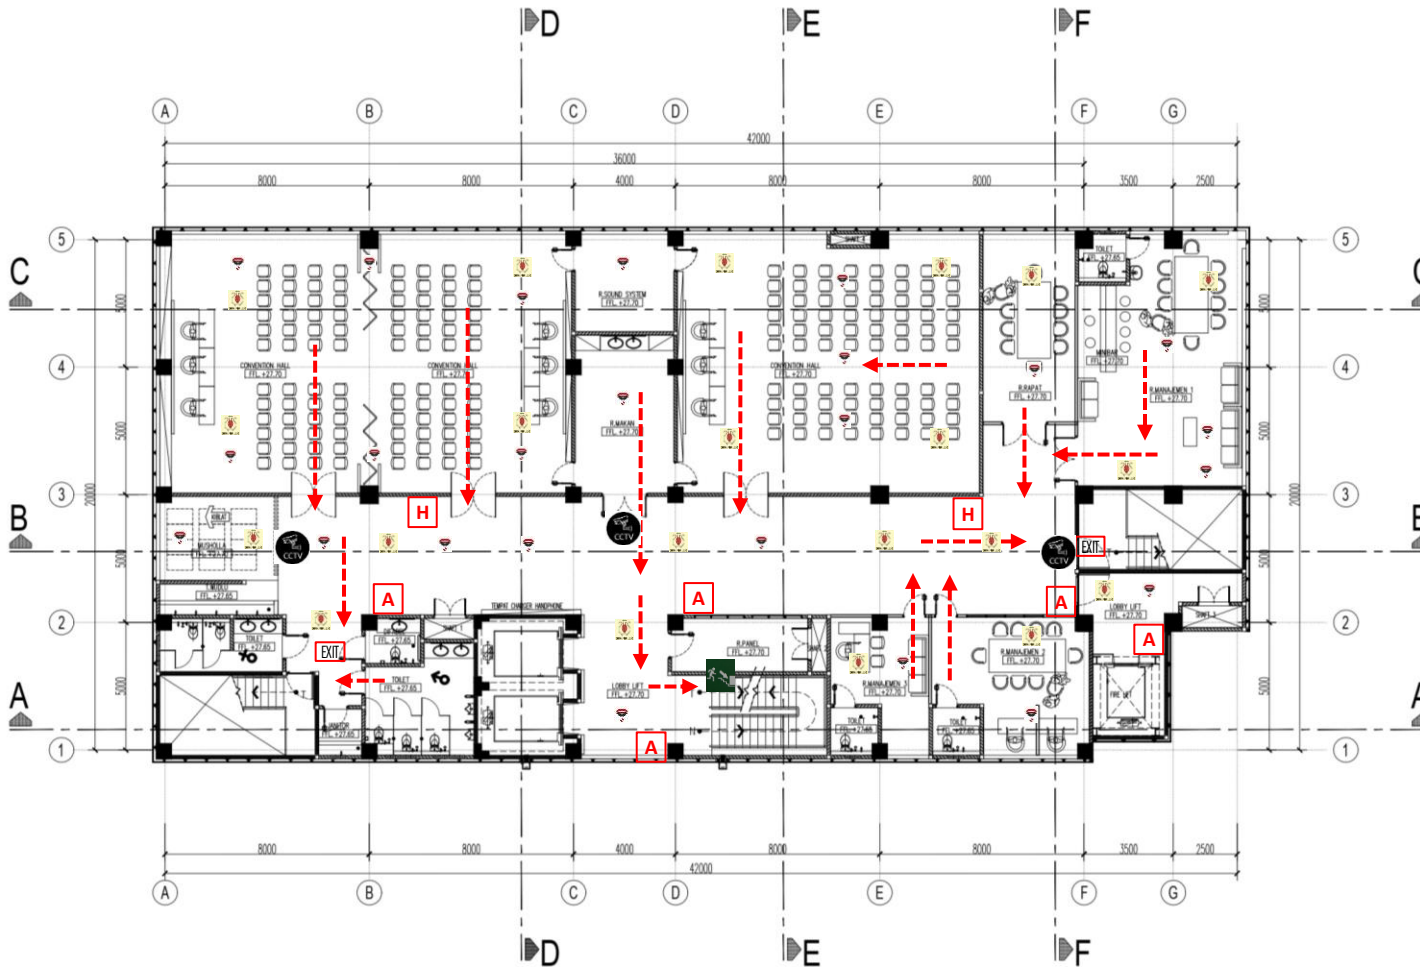

JALUR EVAKUASI (EVACUATION PLAN)

GEDUNG MULTAZAM LANTAI 8

UTARA

● Anda berada disini

--- Jalur evakuasi

☒ Lift / Elevator

EXIT Pintu Keluar

H APAR

Tangga

SPRINKLER

Smoke Detector

H Hydrant

TITIK KUMPUL:

- A. PARKIR DEPAN
- B. DEPAN GEDUNG GRAHA NUR AFIAH
- C. DEPAN GEDUNG IGD
- D. DEPAN GEDUNG MULTAZAM

RSUD HAJI PROVINSI JAWA TIMUR