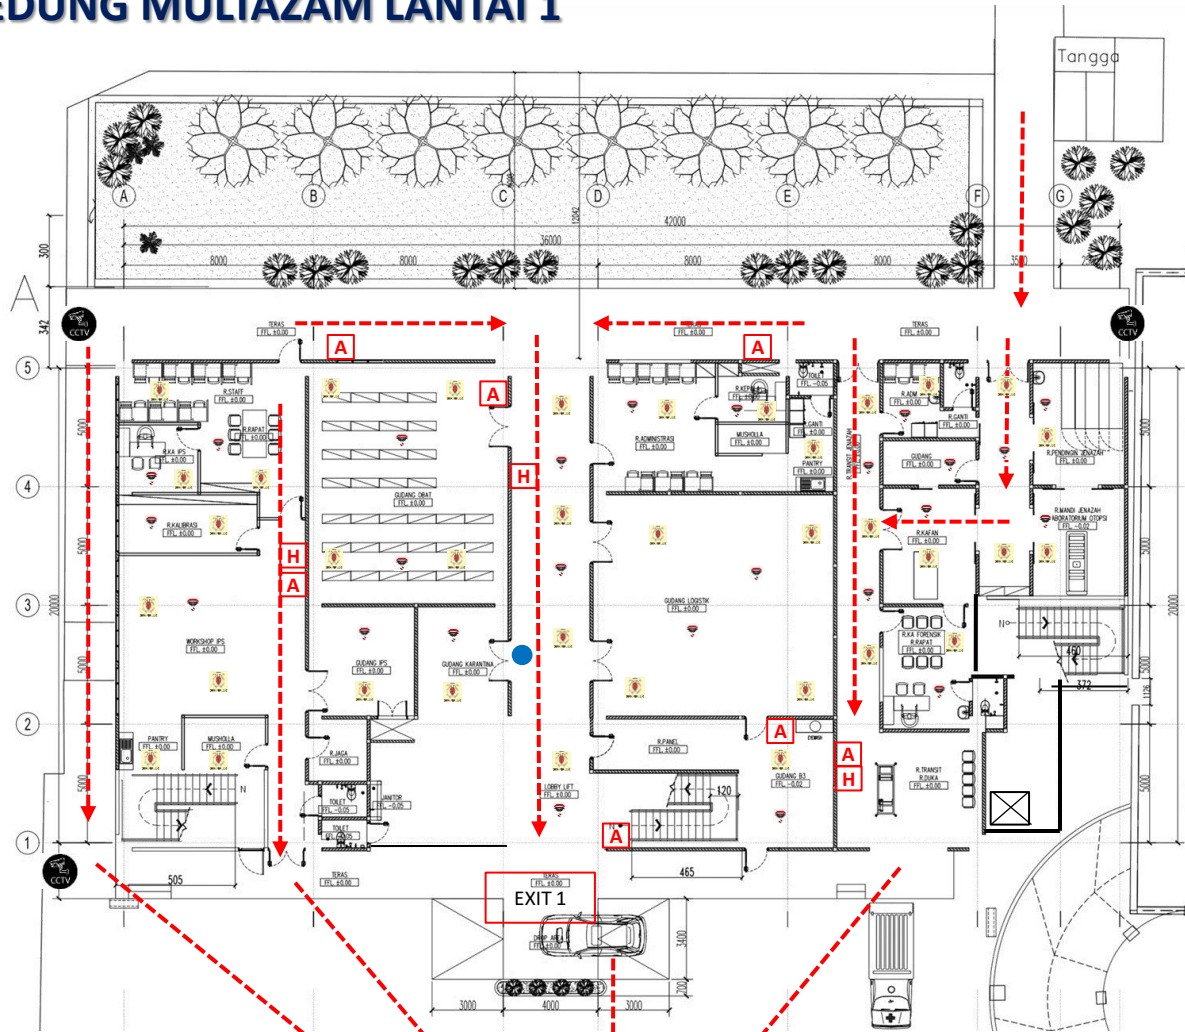

JALUR EVAKUASI (EVACUATION PLAN)

GEDUNG MULTAZAM LANTAI 1

UTARA

● Anda berada disini

--- Jalur evakuasi

☒ Lift / Elevator

EXIT Pintu Keluar

A APAR

Tangga

CCTV

Springkler

Smoke Detector

H Hydrant

TITIK KUMPUL D

TITIK KUMPUL:

- A. PARKIR DEPAN
- B. DEPAN GEDUNG GRAHA NUR AFIAH
- C. DEPAN GEDUNG IGD
- D. DEPAN GEDUNG MULTAZAM