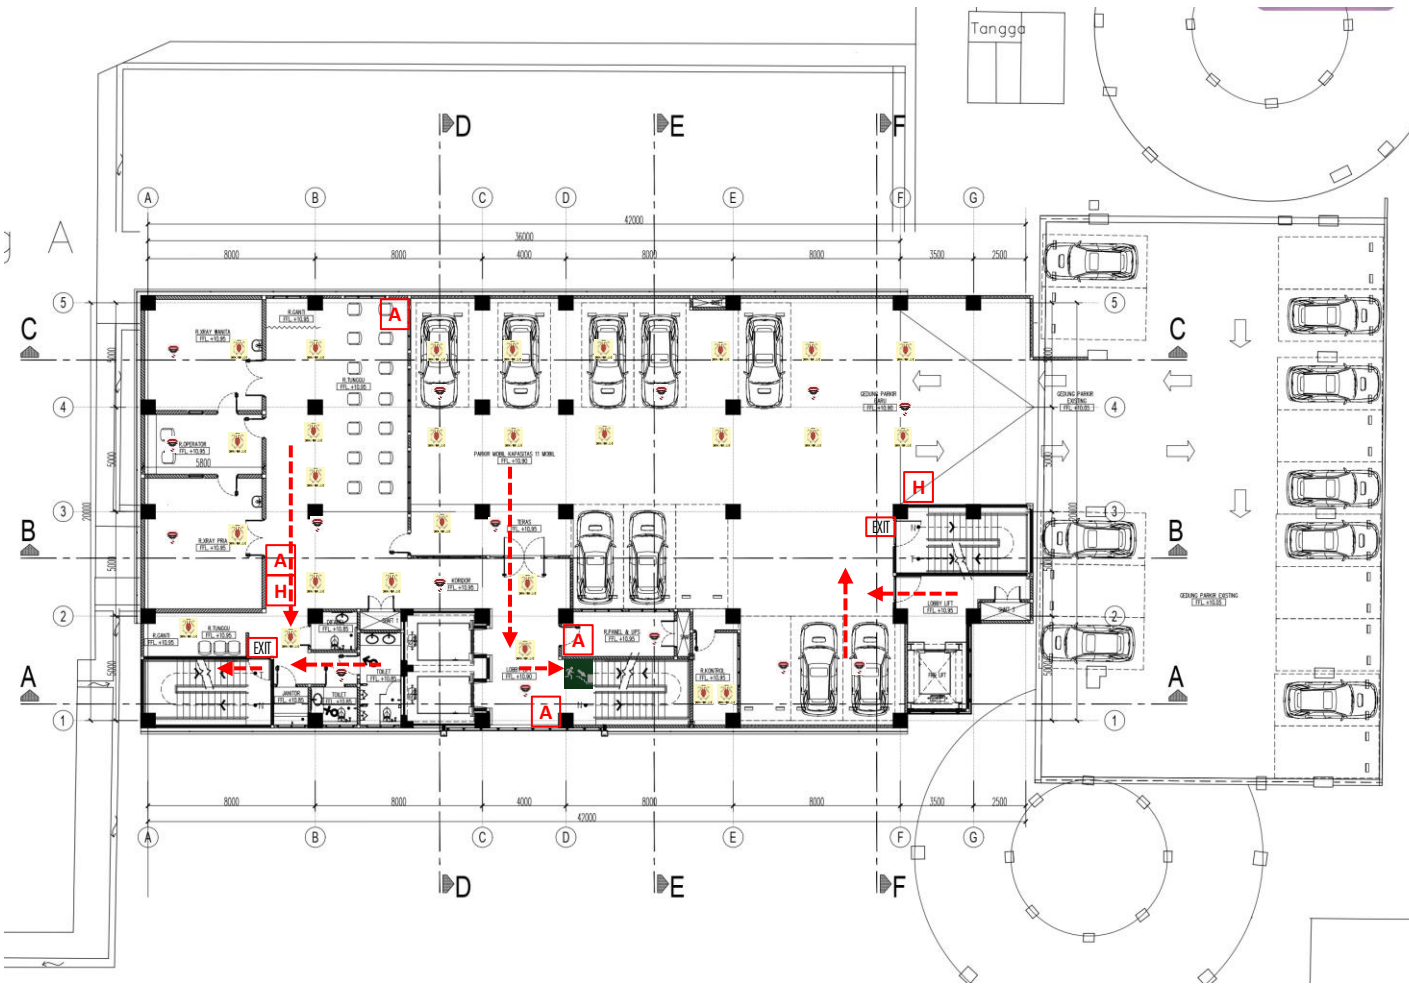

JALUR EVAKUASI (EVACUATION PLAN)

GEDUNG MULTAZAM LANTAI 4

UTARA

● Anda berada disini

--- Jalur evakuasi

⊠ Lift / Elevator

EXIT Pintu Keluar

A APAR

Tangga

Springler

Smoke Detector

H Hydrant

TITIK KUMPUL:

- A. PARKIR DEPAN
- B. DEPAN GEDUNG GRAHA NUR AFIAH
- C. DEPAN GEDUNG IGD
- D. DEPAN GEDUNG MULTAZAM